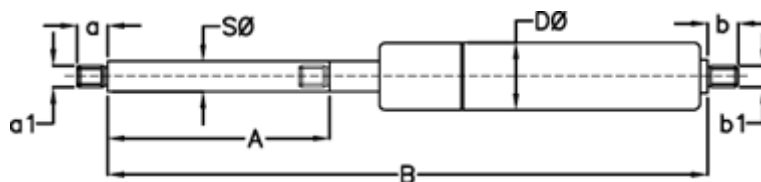

Varenummer: 049056RQ0125
Beskrivelse: Stabilus Lift-O-Mat Gasfjeder 9056RQ 0125N
03 08 160 0125 - Rustfast AISI 316

Mål

A = 160
a = 10
a1 = M6
b = 8
B = 369 +/-2
b1 = M6
D \varnothing = 18
Note = -

S \varnothing = 8